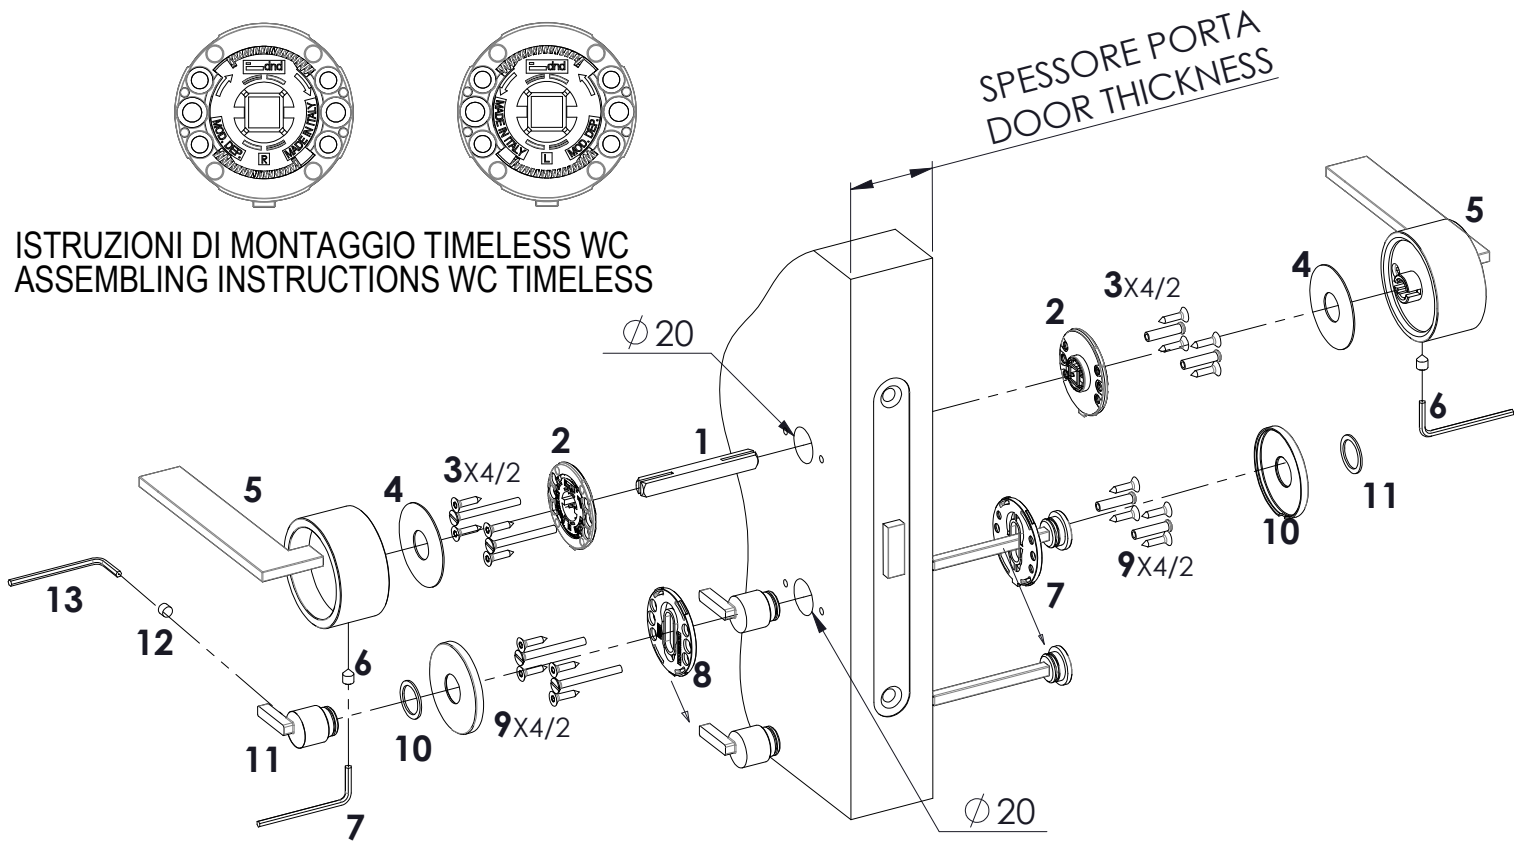

ISTRUZIONI DI MONTAGGIO TIMELESS WC ASSEMBLING INSTRUCTIONS WC TIMELESS