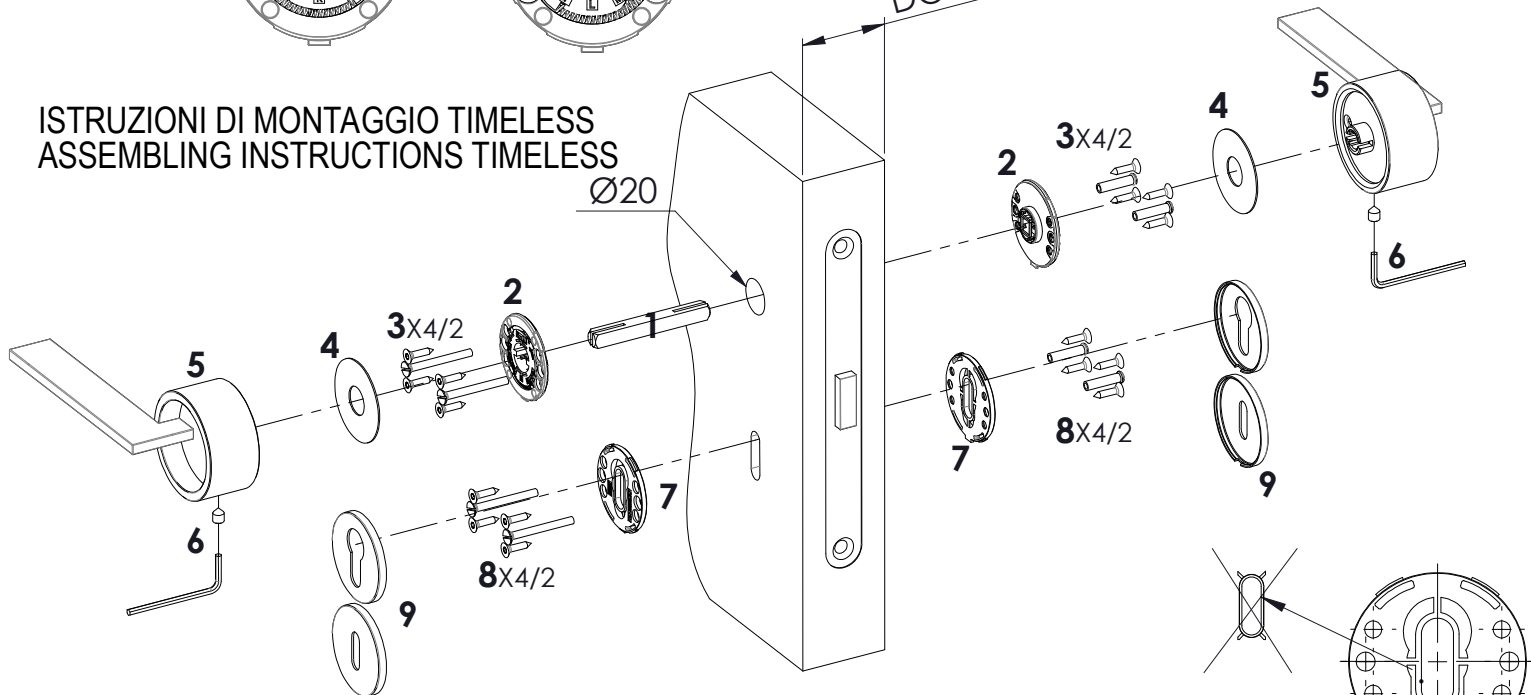

ISTRUZIONI DI MONTAGGIO TIMELESS ASSEMBLING INSTRUCTIONS TIMELESS

Spessore porta
door thickness

A

45 +/-2

70

40 +/-2

65

dnd

A

ISTRUZIONI DI MONTAGGIO TIMELESS WC ASSEMBLING INSTRUCTIONS WC TIMELESS

Spessore porta
door thickness

A

45 +/-2

70

40 +/-2

65